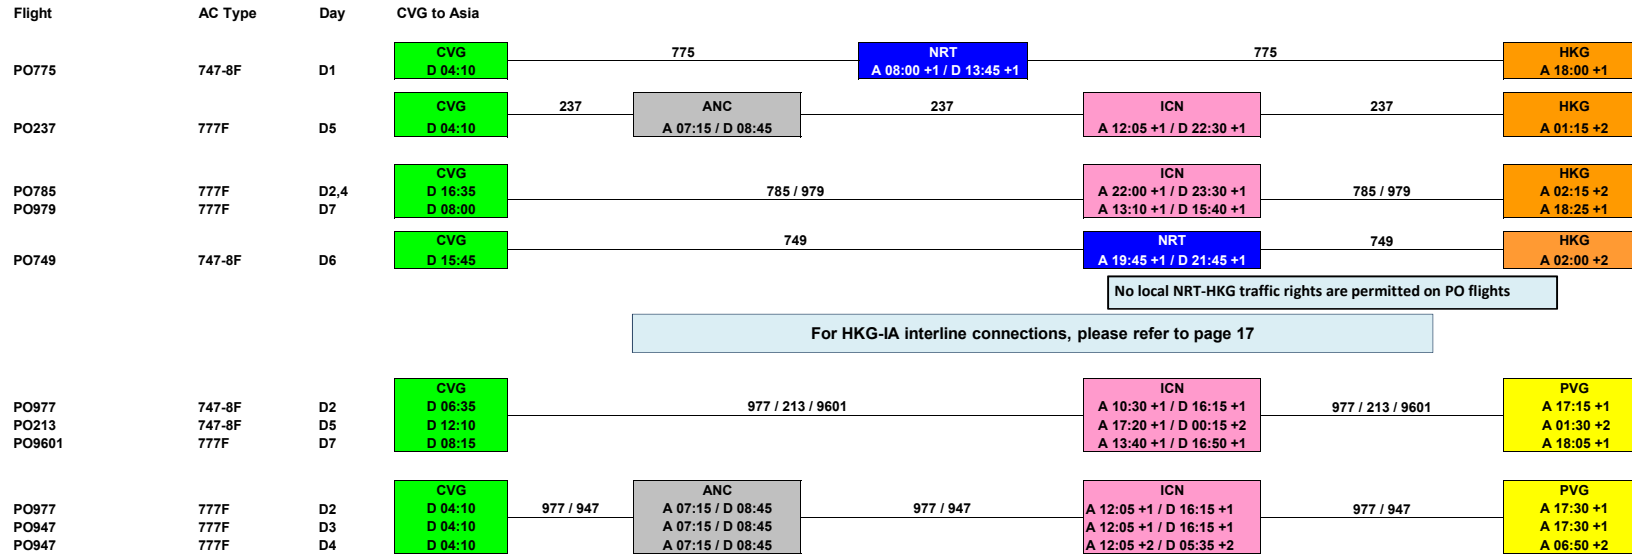

### CVG - Asia Schedule

Effective: 01JAN2024

All times are local time  
 Schedule is subject to change without prior notice

Effective: 01JAN2024

FLIGHT	AC Type	DAY	CVG to Asia			
PO703 PO315	777F 777F	D2,4 D3,5	CVG D 17:00 D 13:00	703 / 315		NRT A 19:20 +1 A 15:20 +1
PO956 / 997 PO315 / 717	777F 777F	D1 D5	CVG D 03:00 D 15:45	956 / 315		NRT A 07:00 +1 / D 15:45 +1 A 19:45 +1 / D 22:00 +1
PO751 PO751 PO934	747-8F 747-8F 777F	D2 D3 D5	CVG D 14:40 D 13:55 D 16:15	751 / 934		NRT A 18:30 +1 / D 20:15 +1 A 17:45 +1 / D 20:15 +1 A 20:15 +1 / D 22:15 +1
PO963 PO789 / 747	747-8F 747-8F	D4 D7	CVG D 16:40 D 13:00	963 / 789		ICN A 21:50 +1 / D 23:20 +1 A 18:10 +1 / D 21:10 +1
PO315 / 211 PO703 / 211 PO315 / 211 PO955 / 211	777F 777F 777F 777F	D1 D2,4 D3 D7	CVG D 15:45 D 16:00 D 16:00 D 14:30	315 / 703 / 955	211	NRT A 19:45 +1 / D 22:00 +1 A 20:00 +1 / D 22:00 +1 A 20:00 +1 / D 22:00 +1 A 18:30 +1 / D 22:00 +1
						NGO A 23:15 +1 / D 00:30 +2 A 23:15 +1 / D 00:30 +2 A 23:15 +1 / D 00:30 +2 A 23:15 +1 / D 00:30 +2
						PVG A 18:15 +1 A 00:30 +2 A 02:30 +2 A 00:30 +2 A 02:30 +2 A 00:30 +2 A 02:25 +2 A 02:25 +2 A 02:25 +2 A 02:25 +2
						SZX A 00:30 +2 A 00:30 +2 A 02:30 +2 A 00:30 +2 A 00:20 +2 A 00:30 +2 A 00:20 +2