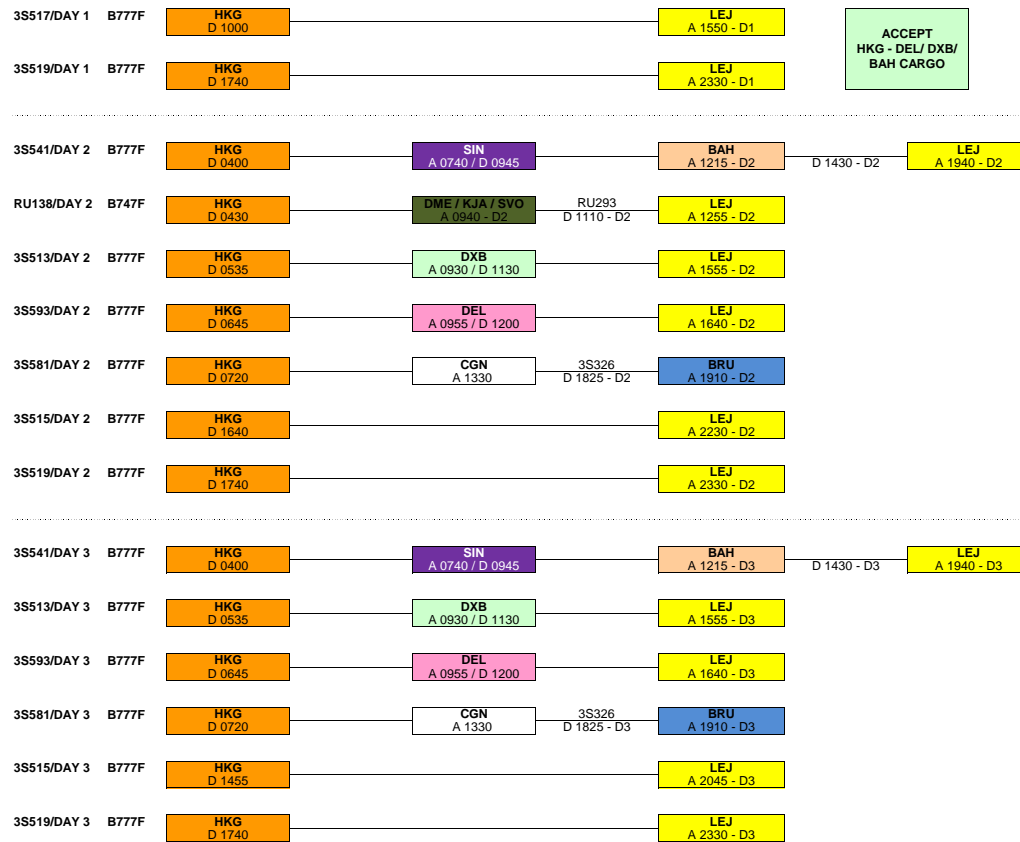

⁴ Marketing Carrier is PO. Operating Carrier is Southern Air (9S)

▲ Indicate aircraft change

All times are local time

Schedule is subject to change without prior notice

HKG - EU Schedule

Effective: 12APR-30OCT 2021

HKG - EU Schedule

Effective: 12APR-30OCT 2021

3S541/DAY 4	B777F	HKG D 0400	SIN A 0740 / D 0945	BAH A 1215 - D4	D 1430 - D4	LEJ A 1940 - D4
3S513/DAY 4	B777F	HKG D 0535	DXB A 0930 / D 1130	LEJ A 1555 - D4		
3S593/DAY 4	B777F	HKG D 0645	DEL A 0955 / D 1200	LEJ A 1640 - D4		
3S581/DAY 4	B777F	HKG D 0720	CGN A 1330	3S181 D 2010 - D4	BRU A 2100 - D4	
3S523/DAY 4	B777F	HKG D 1210				LEJ A 1800 - D4
3S519/DAY 4	B777F	HKG D 1740				LEJ A 2330 - D4
<hr/>						
3S541/DAY 5	B777F	HKG D 0400	SIN A 0740 / D 0945	BAH A 1215 - D5	D 1430 - D5	LEJ A 1940 - D5
3S513/DAY 5	B777F	HKG D 0555	DXB A 0950 / D 1150	LEJ A 1615 - D4		
3S593/DAY 5	B777F	HKG D 0645	DEL A 0955 / D 1200	LEJ A 1640 - D5		
3S581/DAY 5	B777F	HKG D 0720	CGN A 1330	3S326 D 1825 - D5	BRU A 1910 - D5	
RU440/DAY 5	B747F	HKG D 1145	DME / KJA / SVO A 1655 - D5	RU575 D 1825 - D5		LEJ A 2010 - D5
3S517/DAY 5	B777F	HKG D 1610				LEJ A 2200 - D5
3S515/DAY 5	B777F	HKG D 1730				LEJ A 2320 - D5