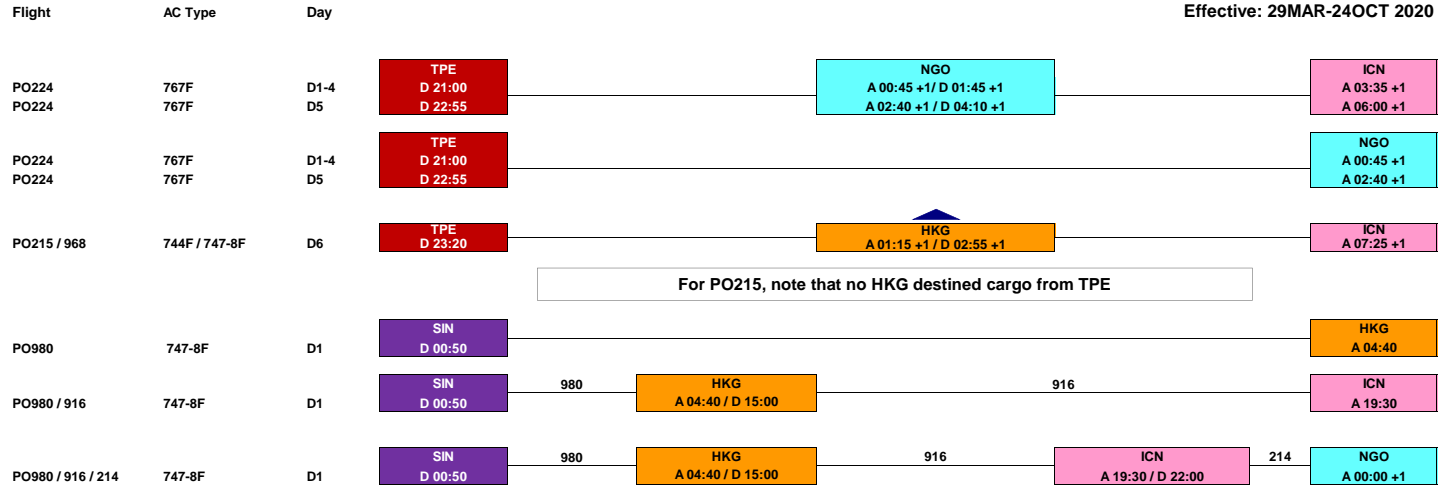

Intra-Asia Schedule

Effective: 29MAR-24OCT 2020

Flight	AC Type	Day					
PO213 PO958	747-8F 747-8F	D6 D7	NRT D 22:05 D 21:50			PVG A 00:20 +1 A 00:05 +1	
PO213 / 997 PO213 / 997	747-8F 747-8F	D1 D3	NRT D 22:00 D 10:00	213	ICN A 00:35 +1 / D 05:00 +1 A 12:35 / D 05:00 +1	997 PVG A 06:00 +1 A 06:00 +1	
PO211 PO211	744F 744F	D1,2,3,4 D5	NRT D 21:40 D 22:00		NGO A 22:55 / D 00:45 +1 A 23:15 / D 00:45 +1	PVG A 02:20 +1 A 02:20 +1	
PO715 PO715 PO717	744F 744F 744F	D3 D5 D4,6	NRT D 08:30 D 08:30 D 08:30		ICN A 11:05 / D 00:20 +1 A 11:05 / D 01:10 +1 A 11:05 / D 00:20 +1	PVG A 01:25 +1 A 02:15 +1 A 01:25 +1	
PO213 / 989	747-8F	D5	NRT D 10:00	213	ICN A 12:35 / D 15:50 +2	989 SIN A 21:20 +2	
PO247 PO752	744F 744F	D1 D2,3	NRT D 21:00 D 21:00		SZX A 01:30 A 01:30		
PO213 / 225 PO715 / 225 PO213 / 225 PO717 / 225 PO213 / 225 PO715 / 225 PO213 / 225 PO217 / 225	747-8F / 767F 744F / 767F 747-8F / 767F 744F / 767F 747-8F / 767F 744F / 767F 744F / 767F 744F / 767F	D1 D3 D3 D4 D4 D5 D5 D7	NRT D 22:00 D 08:30 D 10:00 D 08:30 D 10:00 D 08:30 D 10:00 D 13:00	715 / 717 / 213	ICN A 00:35 +1 / D 04:35 +1 A 11:05 / D 04:35 +1 A 12:35 / D 04:35 +1 A 11:05 / D 04:35 +1 A 12:35 / D 04:35 +1 A 11:05 / D 07:45 +1 A 12:35 / D 07:45 +1 A 15:35 / D 04:35 +1	225 TPE A 06:05 +1 A 06:05 +1 A 06:05 +1 A 06:05 +1 A 06:05 +1 A 09:15 +1 A 09:15 +1 A 06:05 +1	
PO211 / 224 / 225 PO211 / 224 / 225	744F / 767F 744F / 767F	D1,2,3,4 D5	NRT D 21:40 D 22:00	211	NGO A 22:55 / D 01:45 +1 A 23:15 / D 04:10 +1	224 225 ICN A 03:35 +1 / D 04:35 +1 A 06:00 +1 / D 07:45 +1	TPE A 06:05 +1 A 09:15 +1

Intra-Asia Schedule

Effective: 29MAR-24OCT 2020

Intra-Asia Schedule

Effective: 29MAR-24OCT 2020

* Indicate Code Share Flight

¹ Marketing Carrier is PO. Operating Carrier is Aerologic (3S)

² Marketing Carrier is PO. Operating Carrier is Atlas Air (5Y)